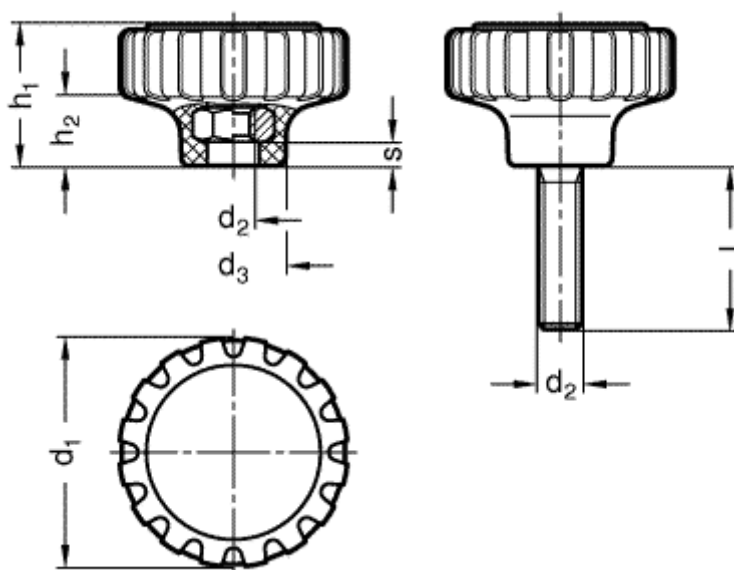

Varenummer: 201139002  
Beskrivelse: E+G Fingregreb  
GN 7336-34-M6-15-NI

## Mål

$d_1 = 34$   
 $d_2 = M 6$   
 $d_3 = 16$   
 $h_1 = 20$   
 $h_2 = 10,5$   
 $l = 15$   
 $s = 5$